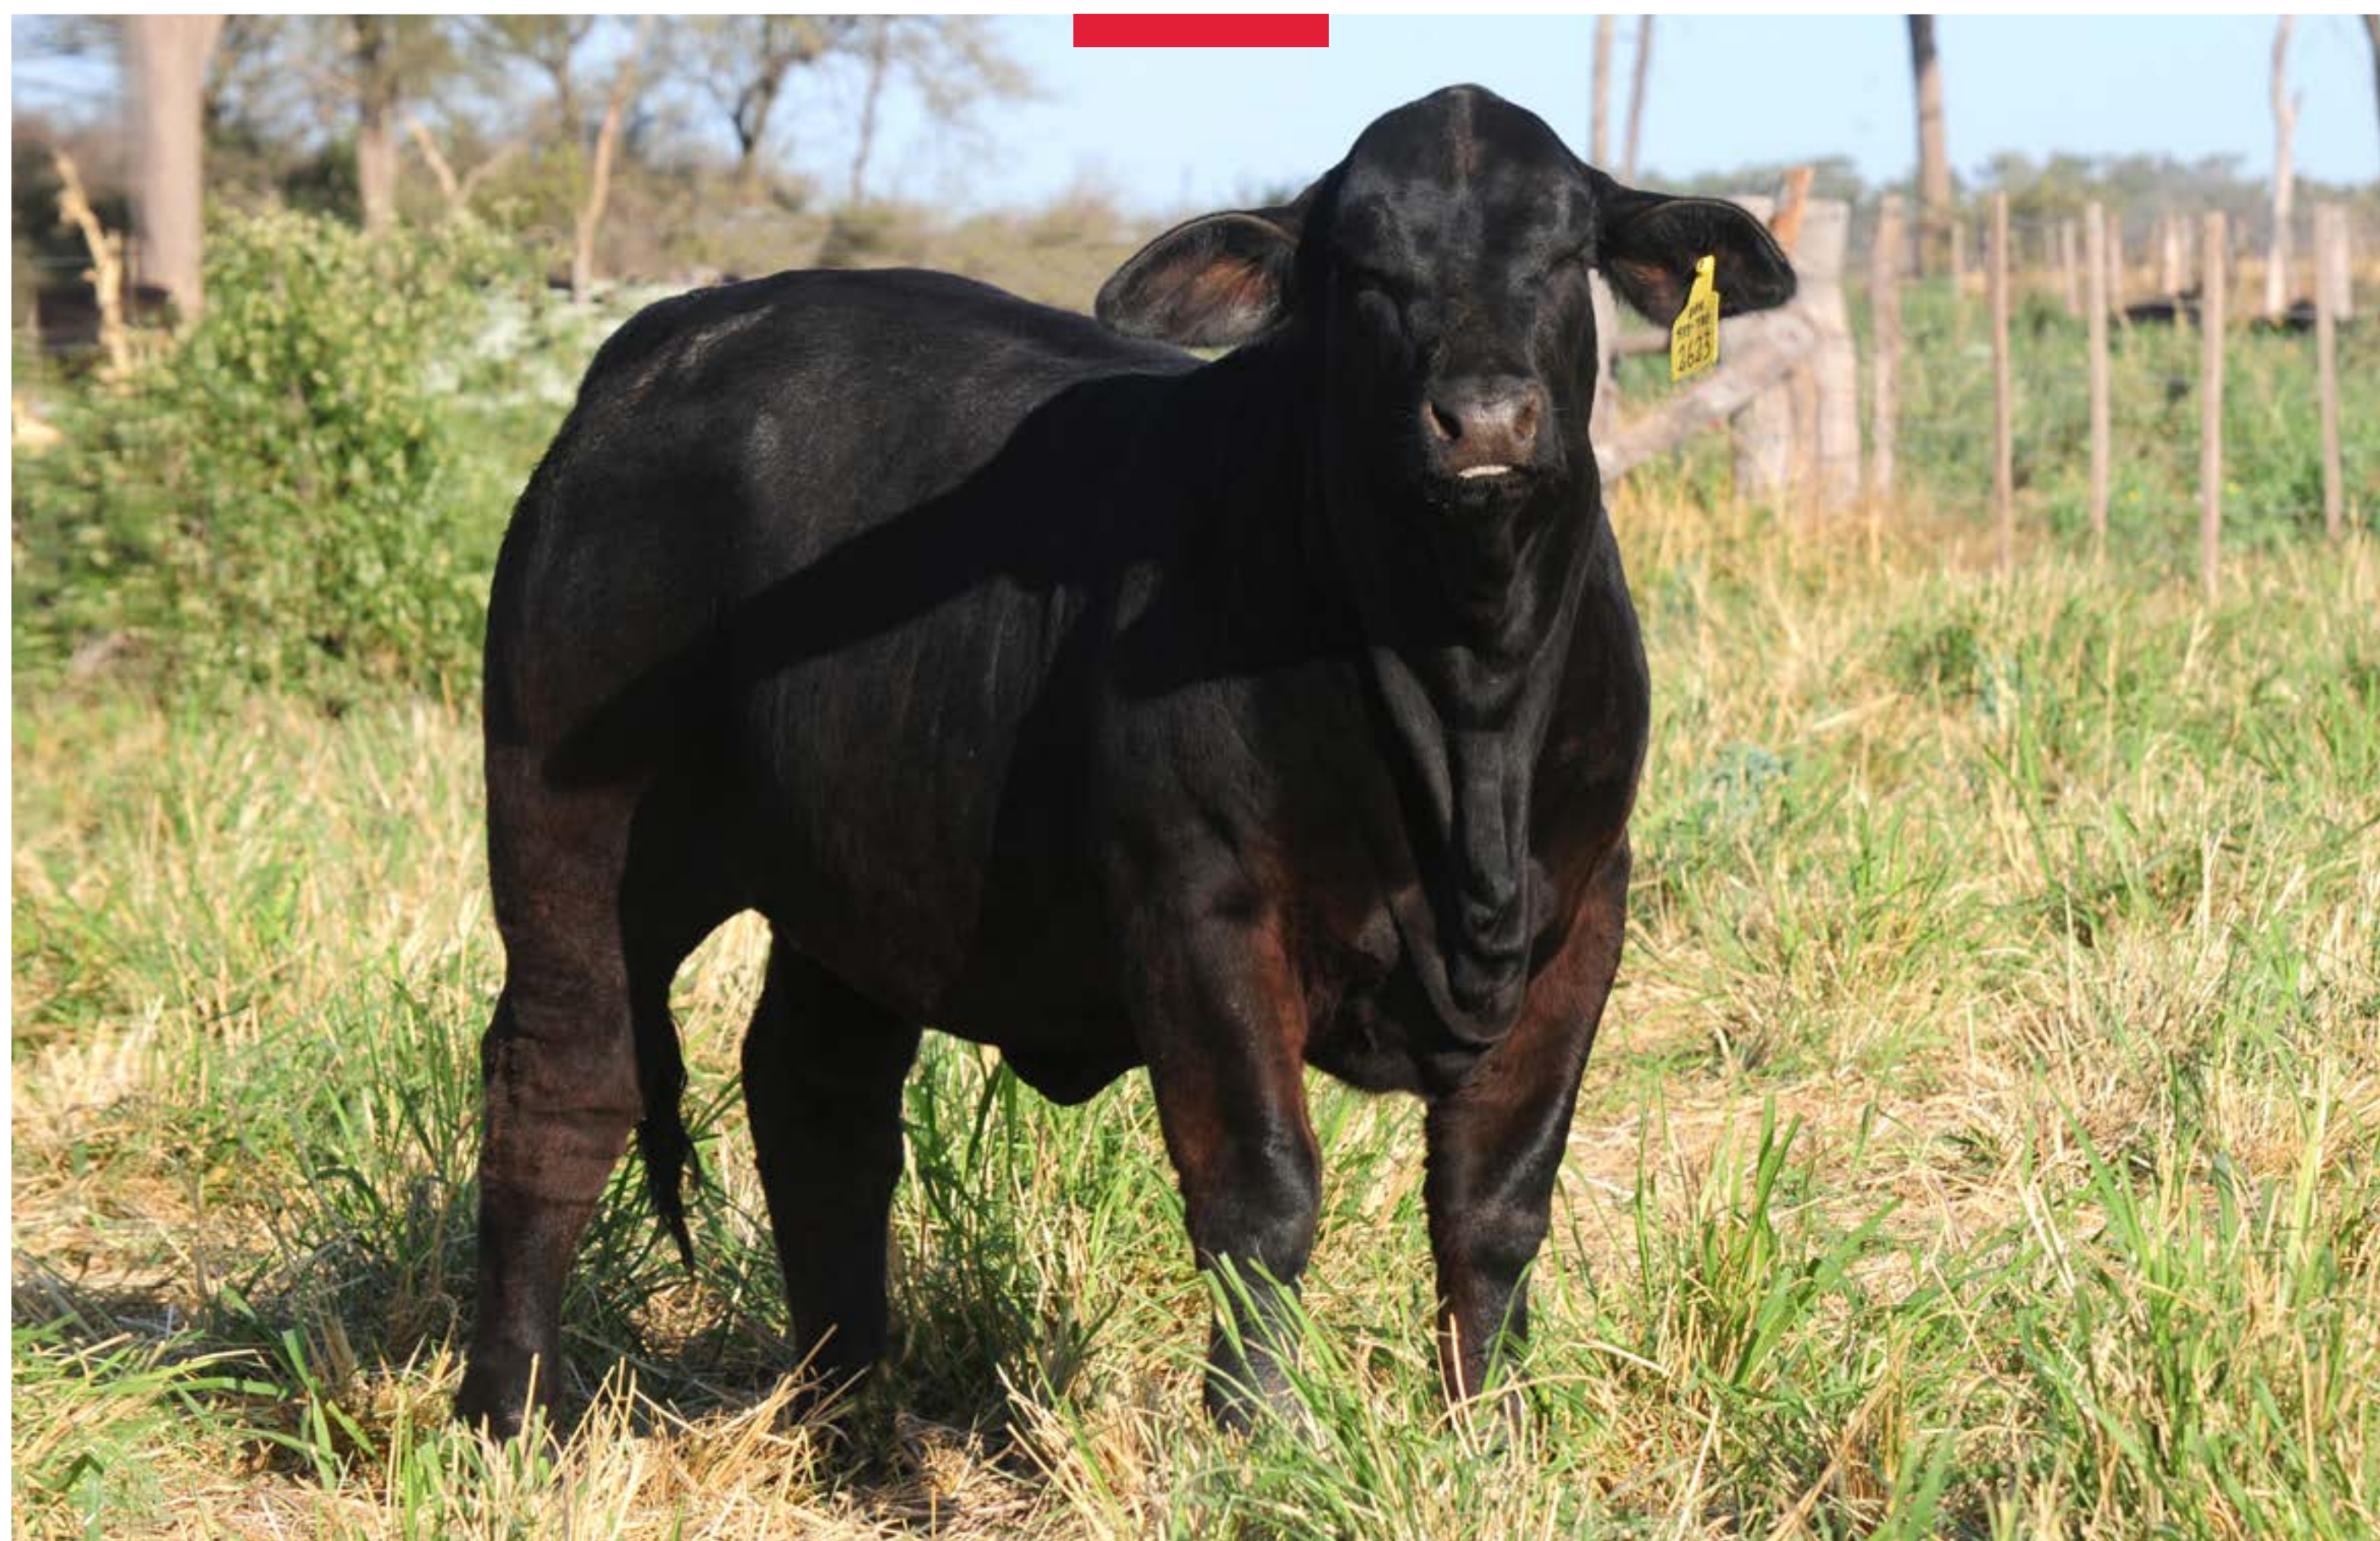

Lote #41A • SULTANA SOL 2623 DPA 939 FIV

Otra hija de Doce Pasos con clase y bien acebuzada. In-breeding de Familia Sol.